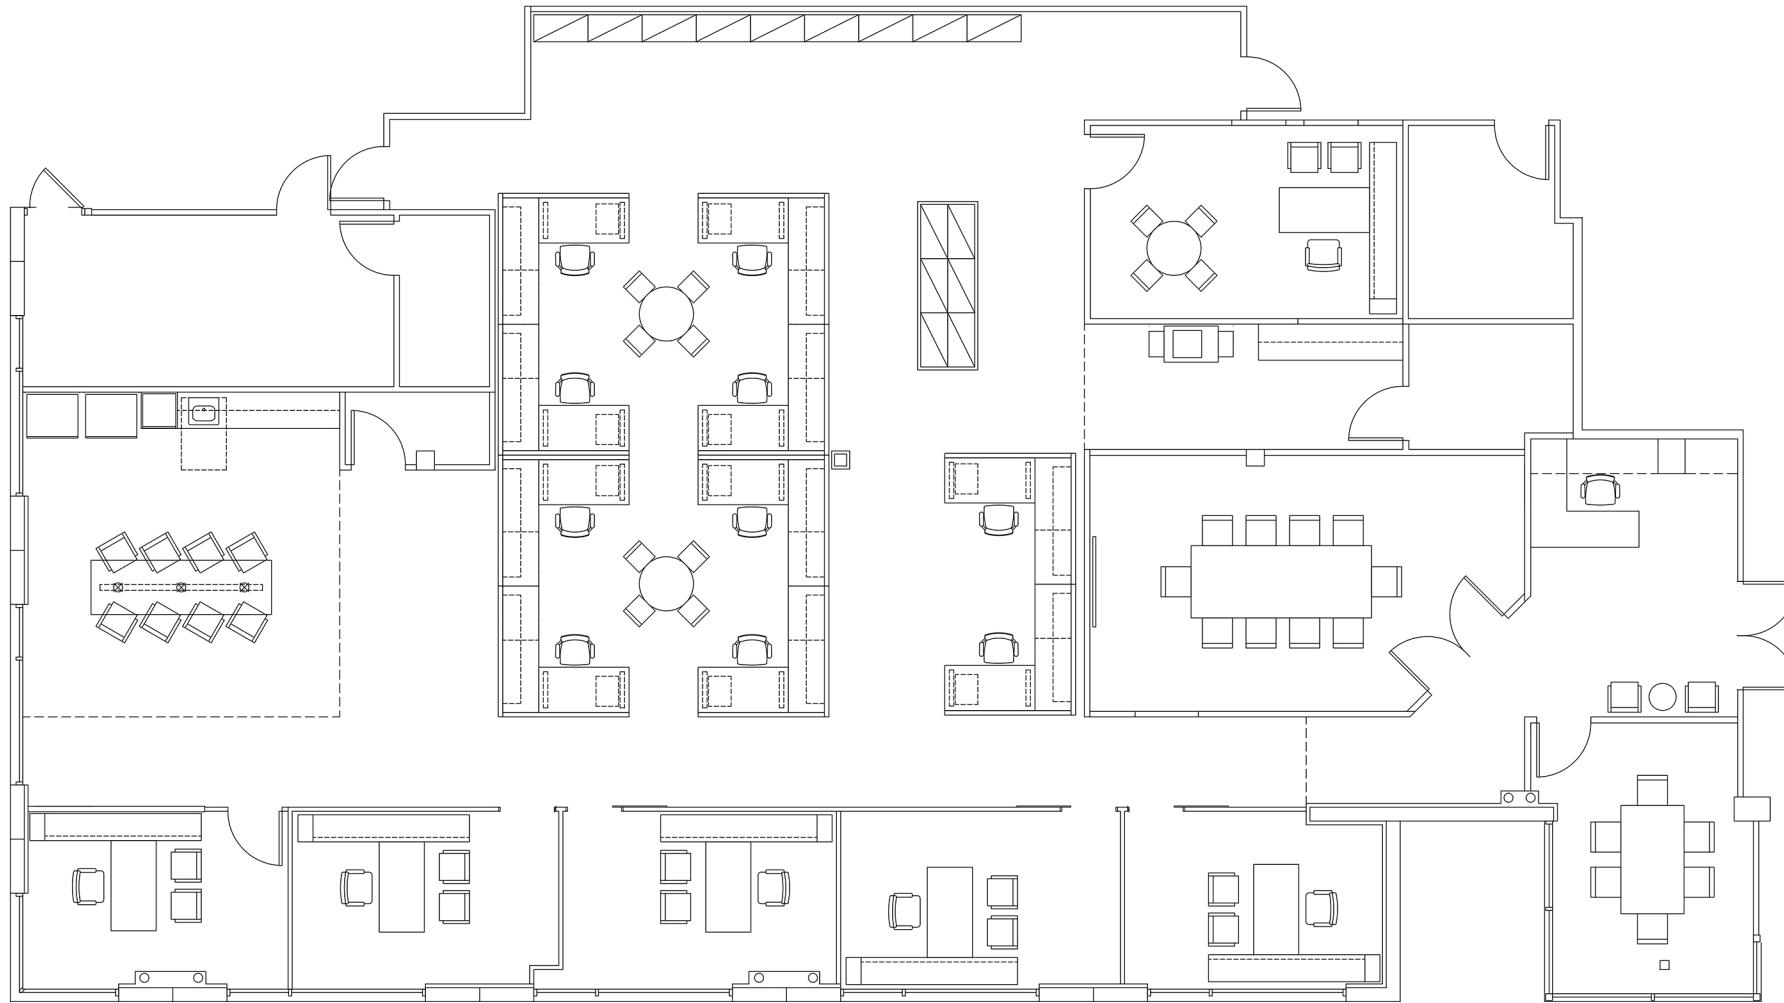

CENTRA
POINT
at the Curve

8363 W Sunset Rd
Suite 150 (Spec)
4,582 SF

Nick Barber - 702 360 4927
Bret Davis - 702 360 4907