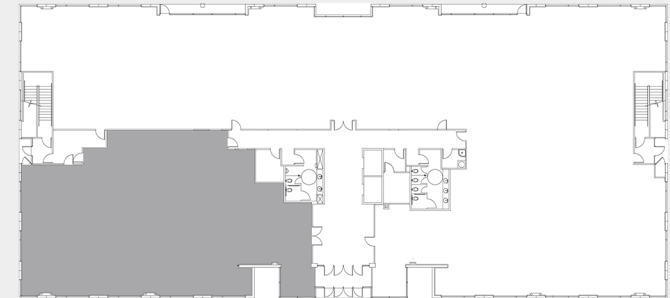

CENTRA
POINT
at the Curve

8363 W Sunset Rd
Suite 150 (Spec)
4,582 SF

Nick Barber - 702 360 4927
Bret Davis - 702 360 4907