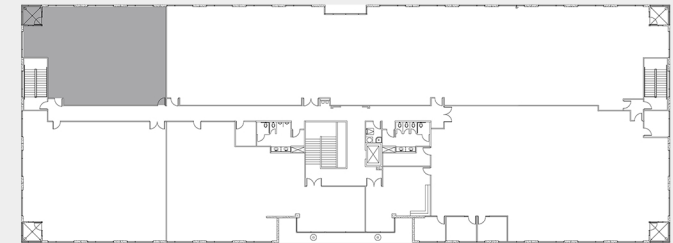

CENTRA
POINT
at the Curve

8311 W Sunset Rd
Suite 260 (Spec)
2,285 SF

Nick Barber - 702 360 4927
Bret Davis - 702 360 4907